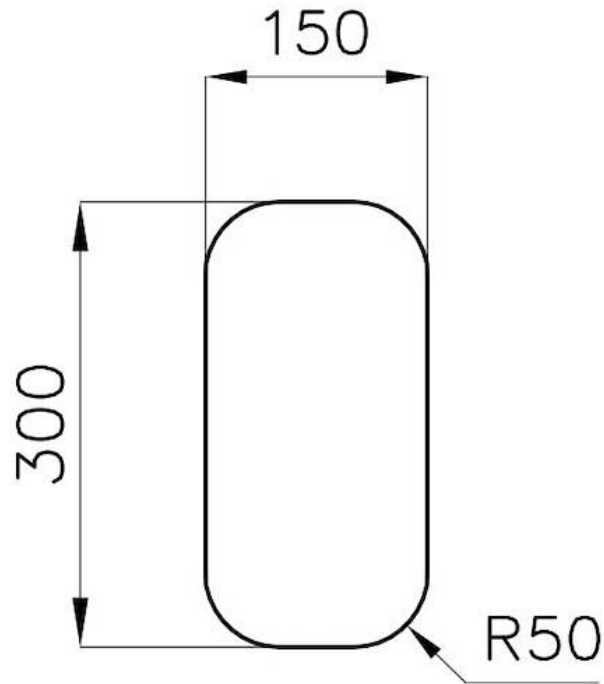

Spazzolato

Base

30 cm

Dimensioni

170x320 mm

Dotazioni standard

Ganci di fissaggio, guarnizione, piletta, troppo-pieno e sifone, Imballo in scatola

Fori Mixer                      Nessun foro di serie

---

Foro incasso                      Vedi scheda tecnica

---

Gocciolatoio                      No

---

Larghezza                      17 cm

---

Misura vasca                      150x300mm

---

Numero vasche                      1 vasca

---

Piletta                      Piletta 3,5"

---

## **DATI TECNICI**

Cut out size  
Dimensioni per foratura top