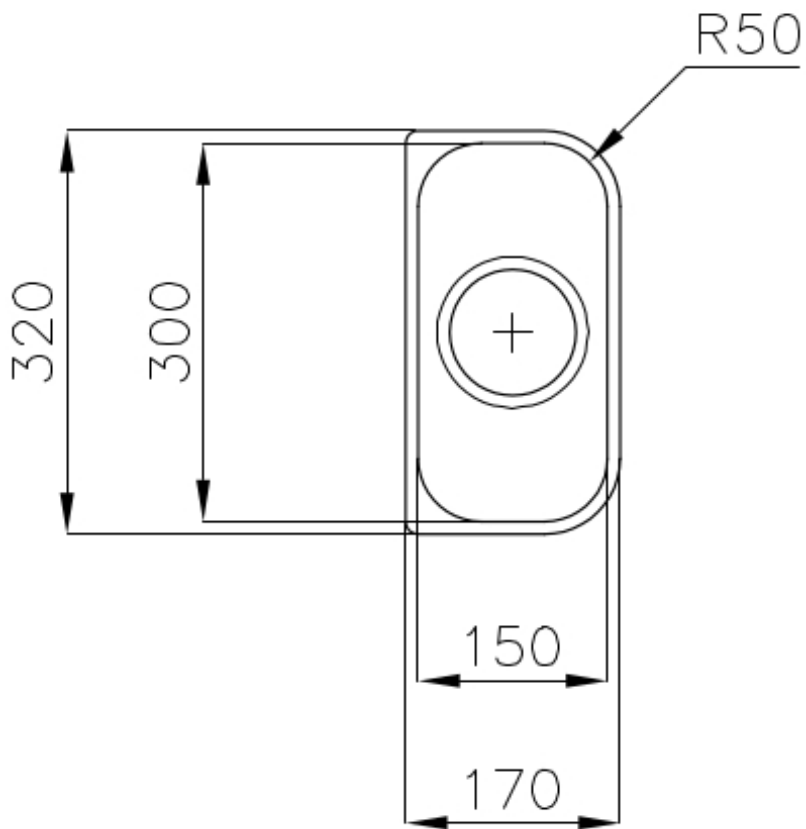

Spazzolato

Base

30 cm

Dimensioni

170x320 mm

Dotazioni standard

Ganci di fissaggio, guarnizione, piletta, troppo-pieno e sifone, Imballo in scatola

Fori Mixer                      Nessun foro di serie

---

Foro incasso                      Vedi scheda tecnica

---

Gocciolatoio                      No

---

Larghezza                      17 cm

---

Misura vasca                      150x300mm

---

Numero vasche                      1 vasca

---

Piletta                      Piletta 3,5"

---

## **DATI TECNICI**

Cut out size  
Dimensioni per foratura top